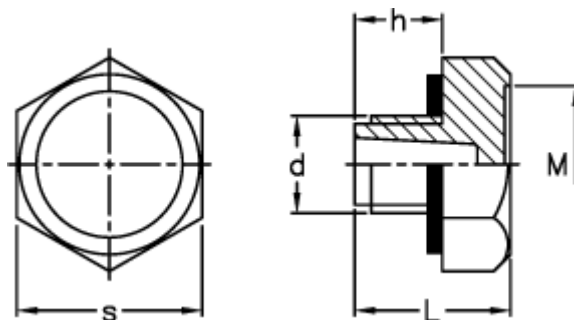

Varenummer: 2311058287  
Beskrivelse: E+Golieprop  
TN.16x1.5

## Mål

d = M16x1,5

h = 9

L = 16

M = 17.0

s = 22

Tilspændingsmoment NM = 8 til 10